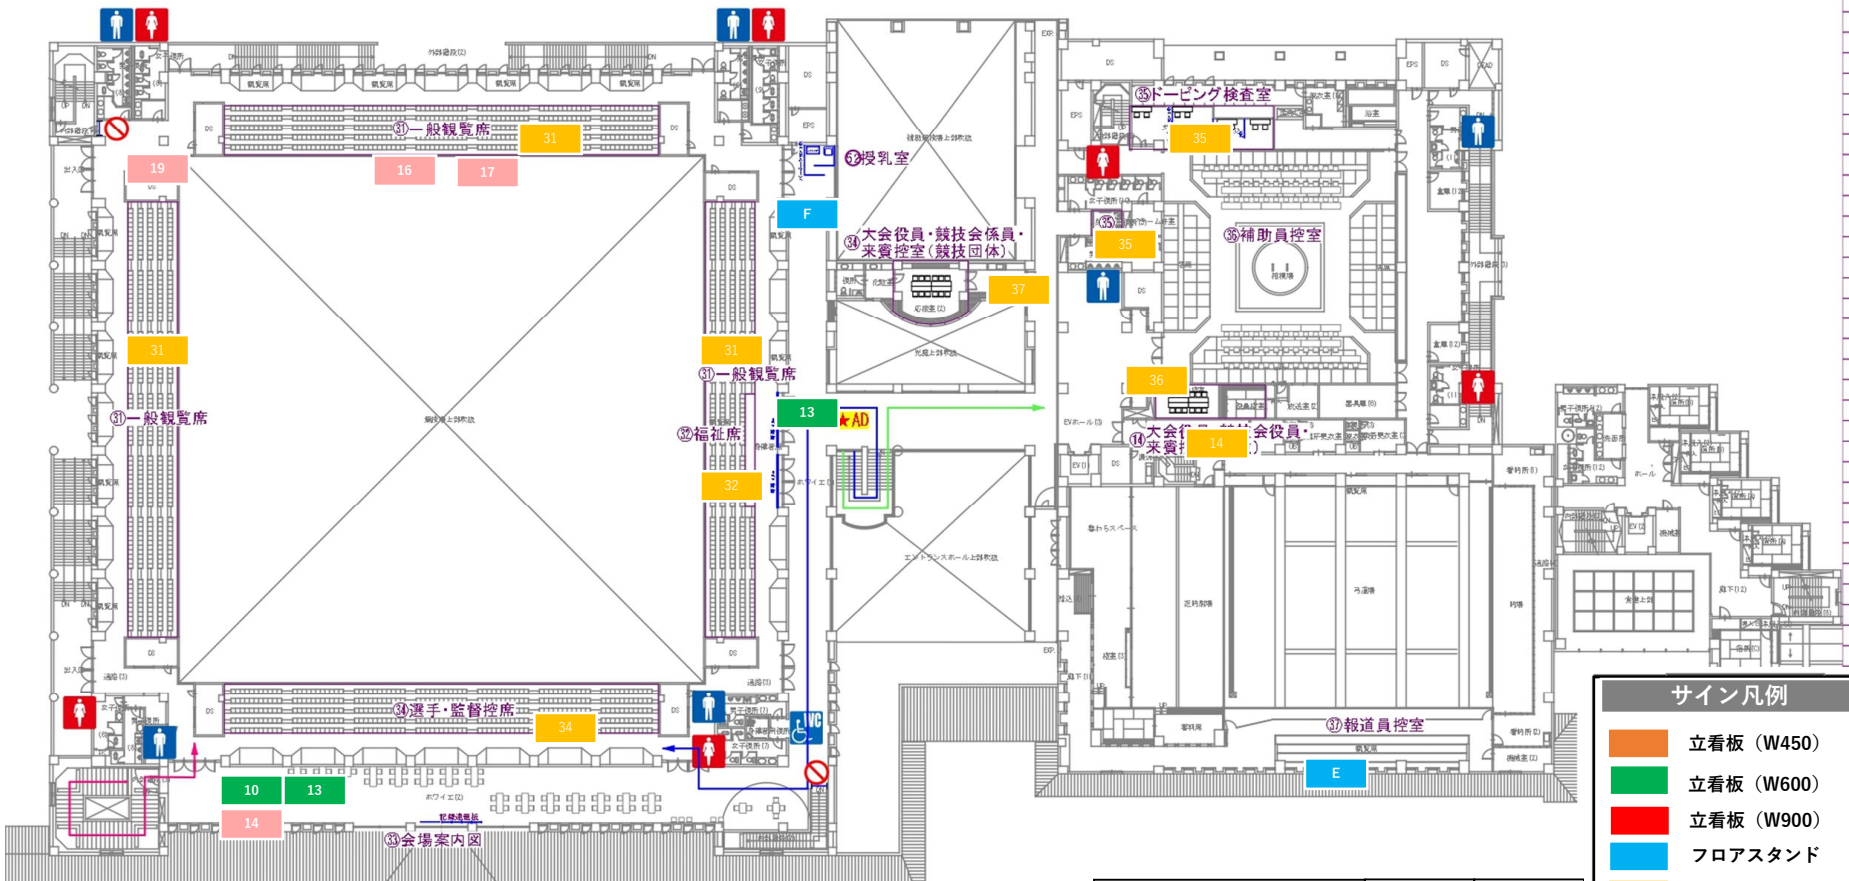

サイン凡例

- 立看板 (W450)
- 立看板 (W600)
- 立看板 (W900)
- フロアスタンド
- 紙書 (A3)
- その他大型看板等

青のゆめきあもり国スポ 体操(新体操)競技会場【本大会】	サイン 配置計画図	06-03-01
青森県武道館		

サイン凡例

- 立看板 (W450)
- 立看板 (W600)
- 立看板 (W900)
- フロアスタンド
- 紙書 (A3)
- その他大型看板等

青の煙めきあもり国スポ 体操(新体操)競技会場【本大会】	サイン 配置計画図	06-03-02
青森県武道館		

サイン凡例	
	立看板 (W450)
	立看板 (W600)
	立看板 (W900)
	フロアスタンド
	紙書 (A3)
	その他大型看板等

青の煙めきあおり国スポ 体操(新体操)競技会場【本大会】	サイン 配置計画図	06-03-03
弘前大学		

サイン凡例	
	立看板 (W450)
	立看板 (W600)
	立看板 (W900)
	フロアスタンド
	紙書 (A3)
	その他大型看板等

青の煙めきあおり国スボ 体操(新体操)競技会場【本大会】	サイン 配置計画図	06-03-04
弘前市民体育館		