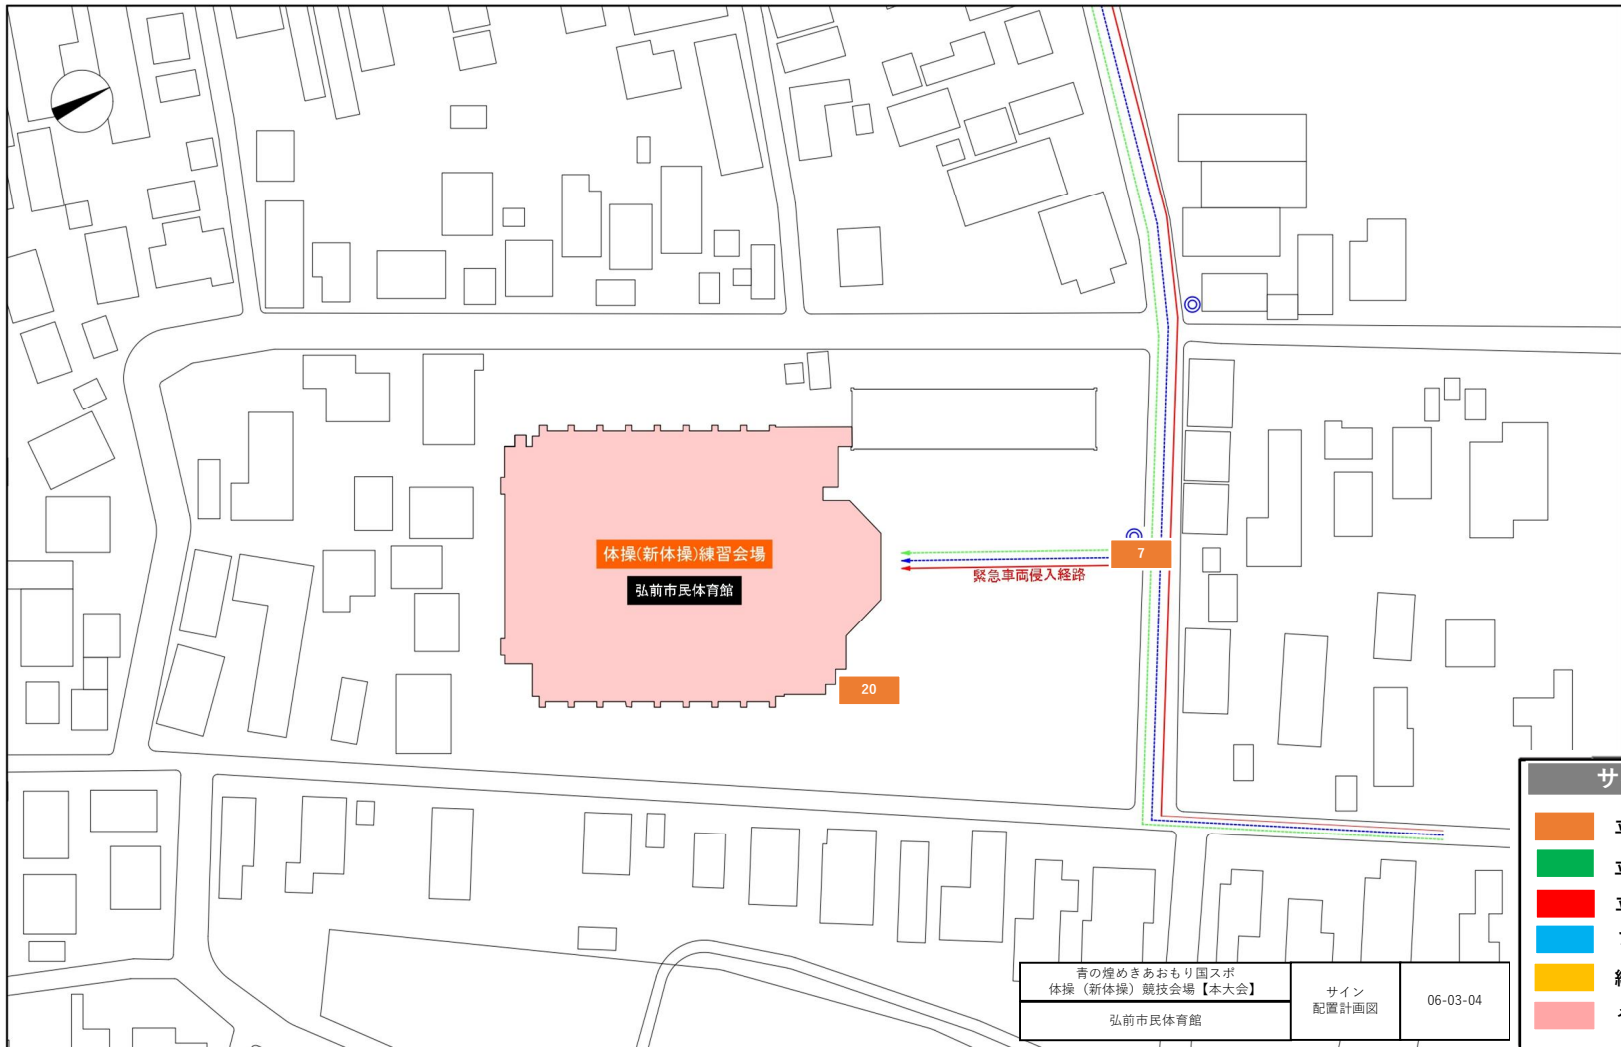

サイン凡例

- 立看板 (W450)
- 立看板 (W600)
- 立看板 (W900)
- フロアスタンド
- 紙書 (A3)
- その他大型看板等

青のゆめきあもり国スポ 体操(新体操)競技会場【本大会】	サイン 配置計画図	06-03-01
青森県武道館		

サイン凡例

- 立看板 (W450)
- 立看板 (W600)
- 立看板 (W900)
- フロアスタンド
- 紙書 (A3)
- その他大型看板等

青の煙めきあもり国スポ 体操(新体操)競技会場【本大会】	サイン 配置計画図	06-03-02
青森県武道館		

サイン凡例	
	立看板 (W450)
	立看板 (W600)
	立看板 (W900)
	フロアスタンド
	紙書 (A3)
	その他大型看板等

青の煙めきあおり国スポ 体操(新体操)競技会場【本大会】	サイン 配置計画図	06-03-03
弘前大学		

サイン凡例	
	立看板 (W450)
	立看板 (W600)
	立看板 (W900)
	フロアスタンド
	紙書 (A3)
	その他大型看板等

青の煙めきあおり国スボ 体操(新体操)競技会場【本大会】	サイン 配置計画図	06-03-04
弘前市民体育館		